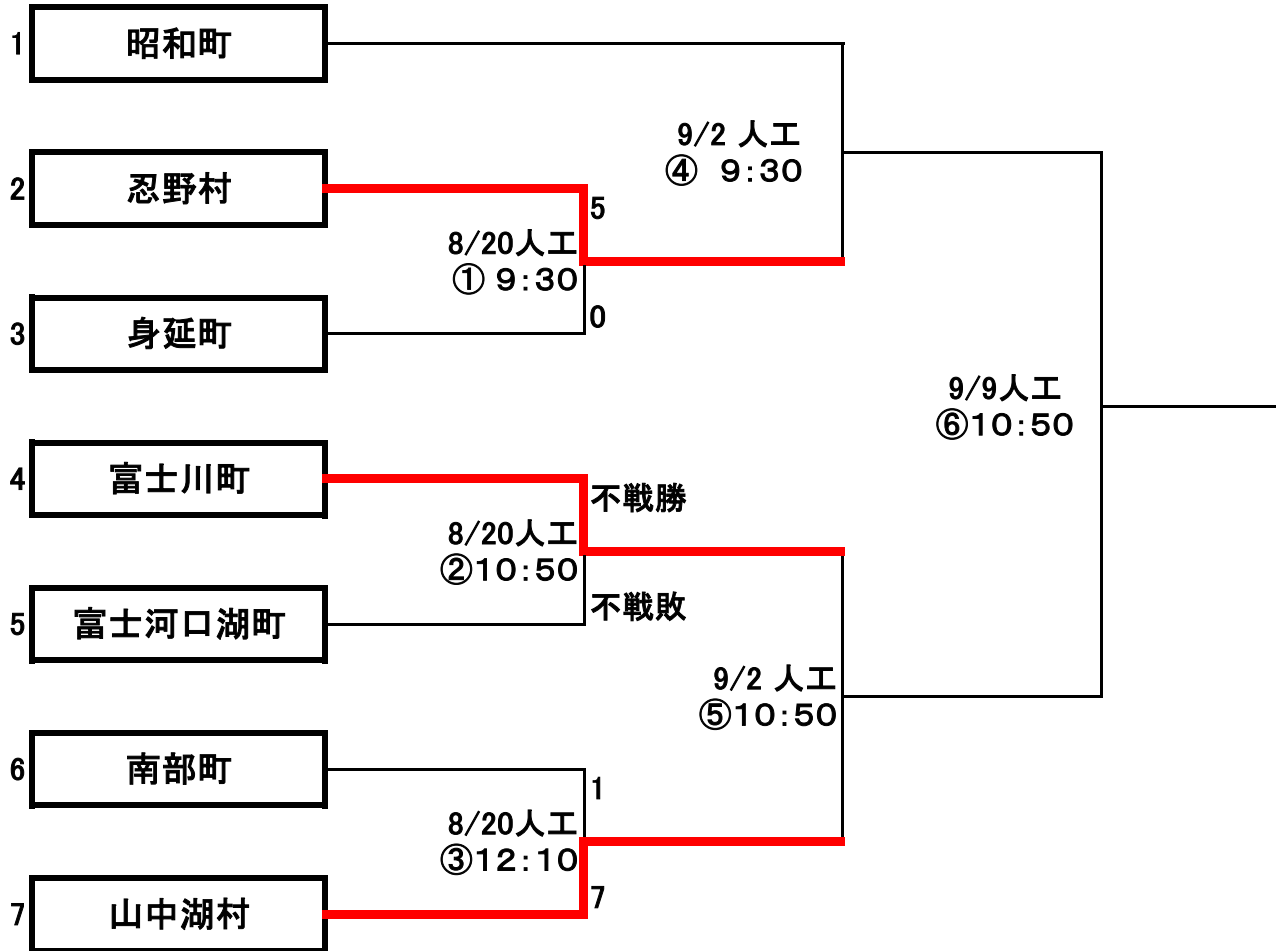

第70回山梨県体育祭りサッカー競技 組合せ

◎町村の部

8/20(日)

9/2(土)

9/9(土)

会場 人工…… 昭和町押原公園人工芝グラウンド