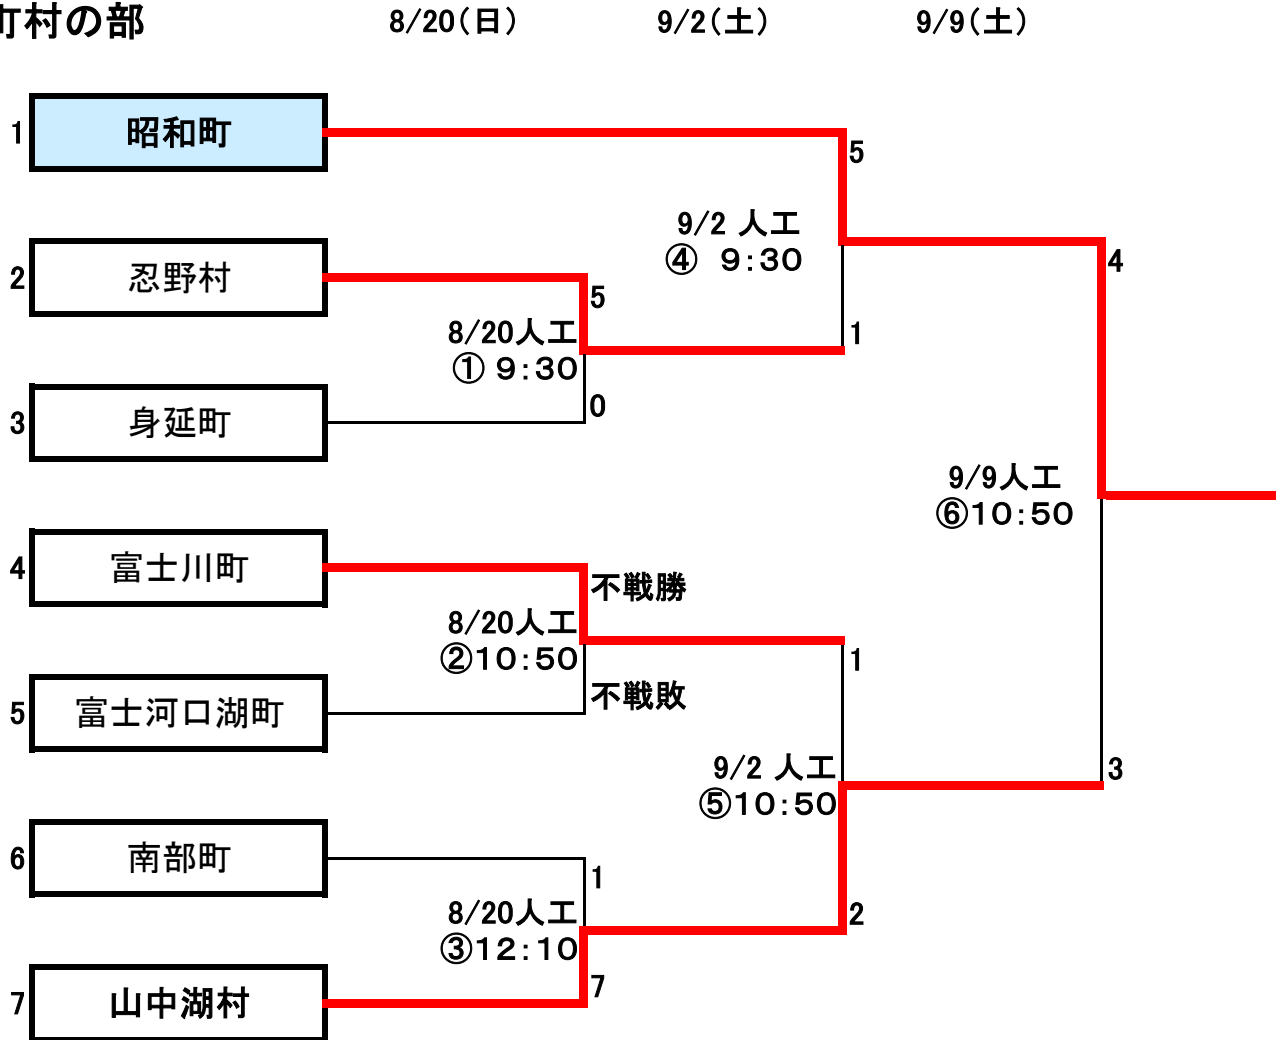

第70回山梨県体育祭りサッカー競技 組合せ

◎町村の部

会場 人工…… 昭和町押原公園人工芝グラウンド