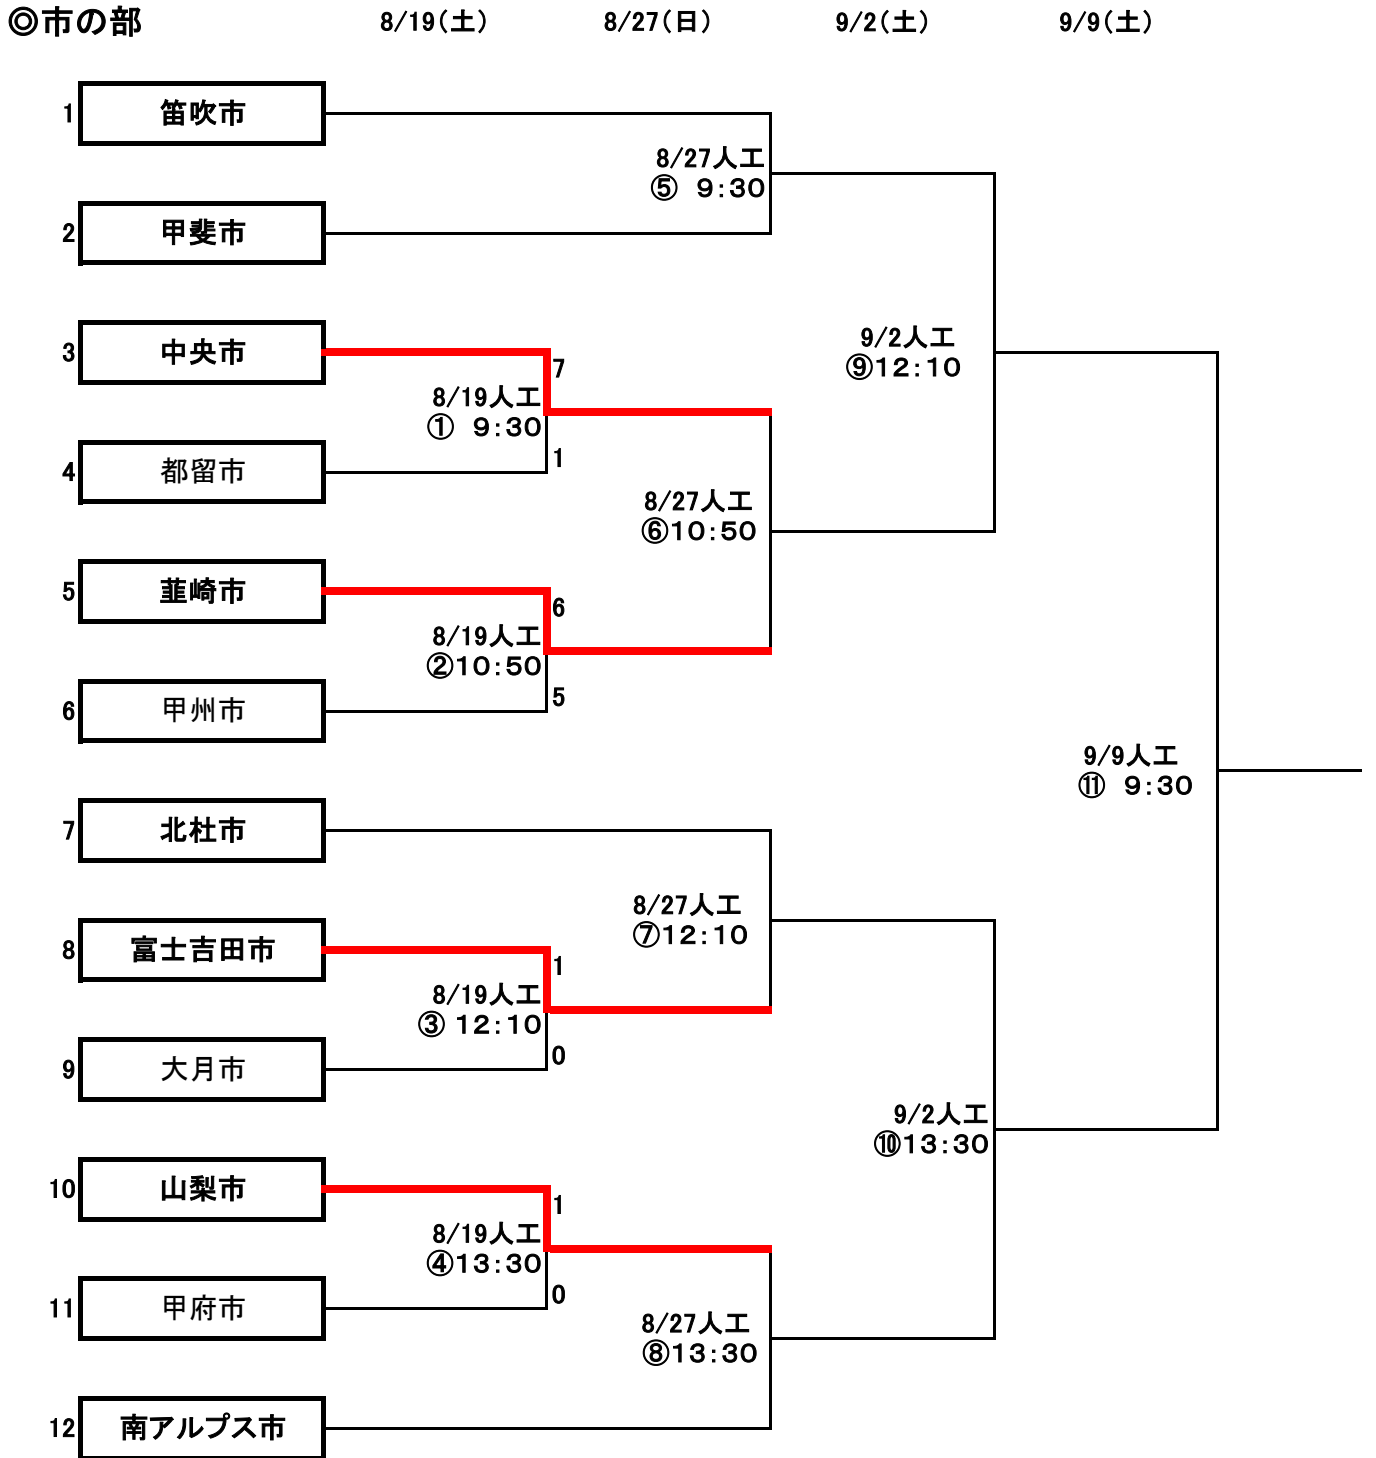

第70回山梨県体育祭りサッカー競技 組合せ

会場 人工…… 昭和町押原公園人工芝グラウンド