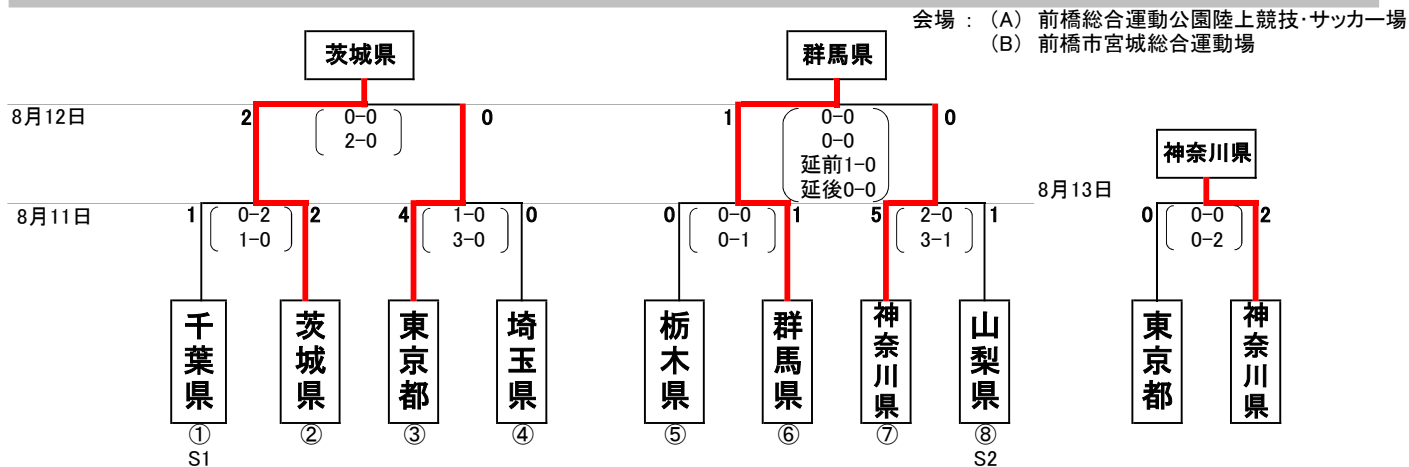

第72回 国民体育大会サッカー競技 関東ブロック大会 トーナメント表

【成年男子】

【女子】

【少年男子】

※【 】数字はマッチナンバー