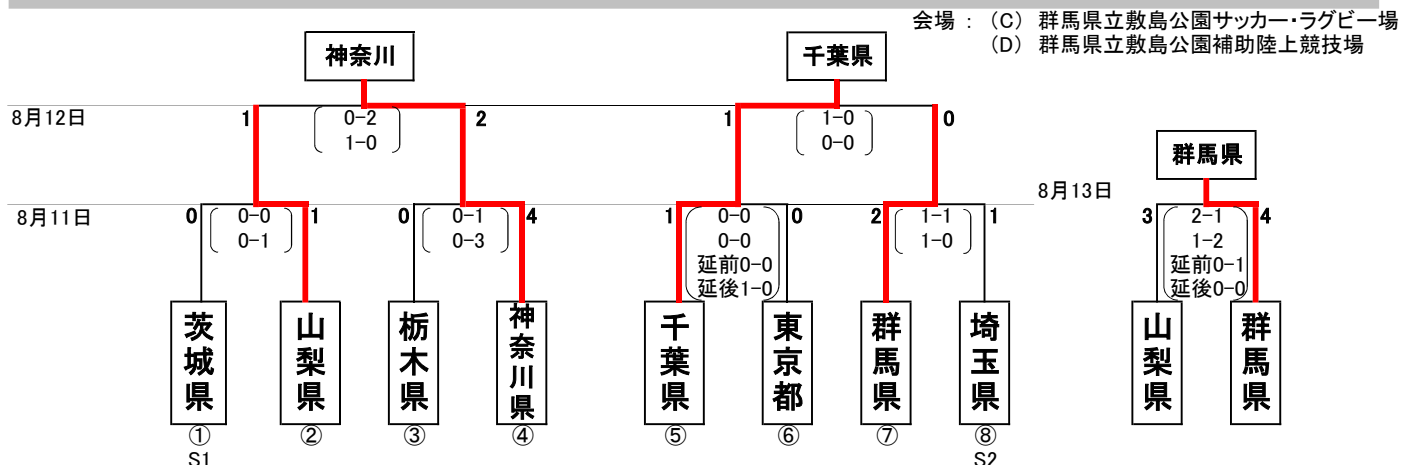

第72回 国民体育大会サッカー競技 関東ブロック大会 トーナメント表

【成年男子】

【女子】

【少年男子】

※【 】数字はマッチナンバー