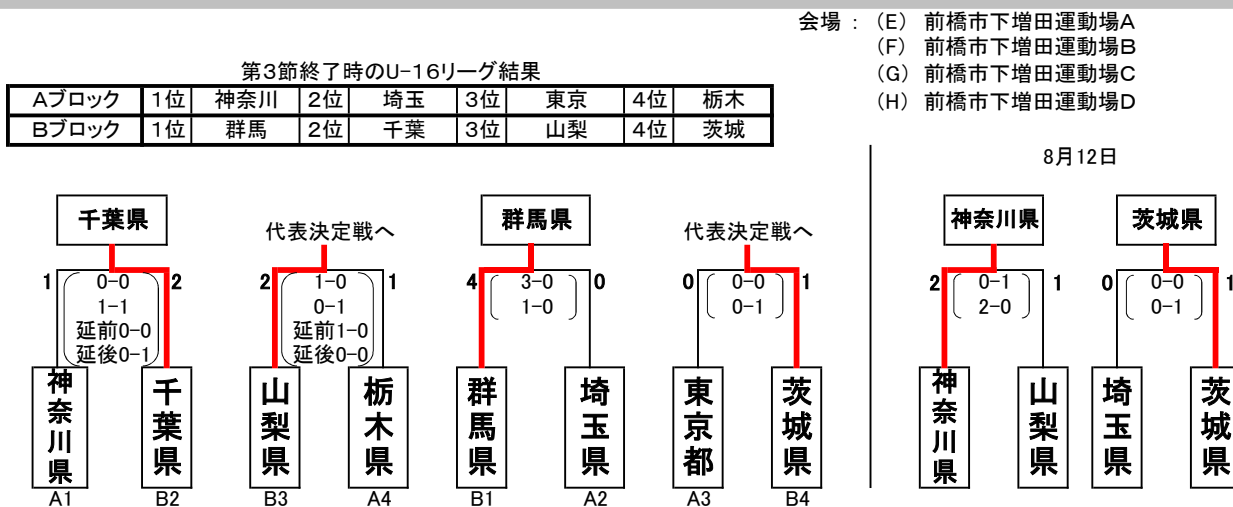

第72回 国民体育大会サッカー競技 関東ブロック大会 トーナメント表

【成年男子】

【女子】

【少年男子】

※【 】数字はマッチナンバー